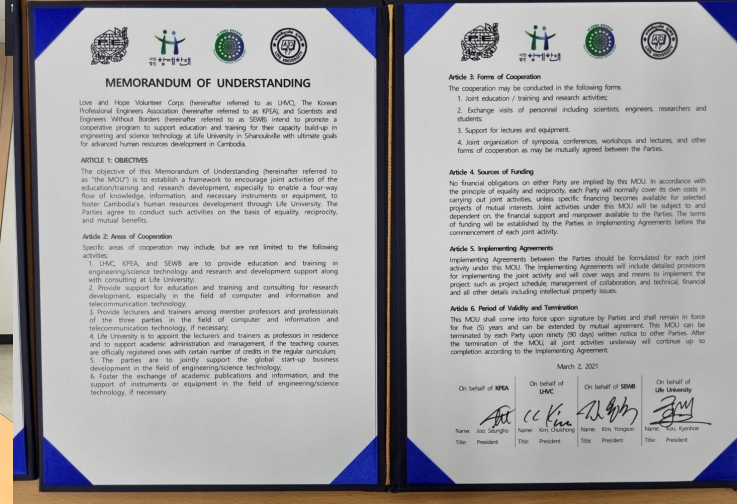

대학교 소식 - MOU 소식

라이프 대학교-한국 기술사회-국경없는 과학기술자회-(사)함께 한대

3월26일 한국 과학 기술회관에서 구 건희 총장과 한국 기술사회 회장 주승호, 그리고 국경없는 과학기술자회 김용수 회장 등 관계자들이 참여하여 라이프 대학교 이공계 고등인력 양성 지원 협약식을 관계자들이 참석한 가운데 가졌다.