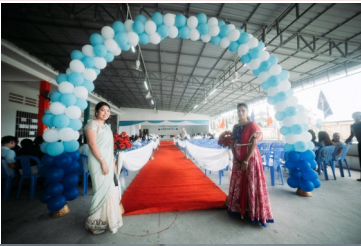

라이프 대학교 부속 국제학교 소식-SPORT대회

SPORT DAY

4.11 국제 학교 전교생이 레드팀과 노란색팀으로 나뉘어 열띤 경쟁을 벌였다. 이날 국제학교의 마스코트인 사자가 처음 선을 보여 학생들에게 많은 인기를 끌었는데, 축구, 핸드볼, 게임등 전체 종합점수에서 금년에 옐로우팀이 우승을 차지했다.

라이프 대학교 부속 국제 학교 소식-WATER FESTIVAL

4월12일 이나라 새해 이브를 맞아 국제 학교 학생들이 새해 축제의 하나인 물 축제를 벌였다. 전교생이 선생들과 하나가 되어 물을 뿌리며 하루를 즐겁게 보냈다.

라이프 대학교 부속 국제학교 소식-6, 12학년 졸업식

졸업식

6월26일 국제 학교 졸업식이 은혜 가운데 강당에서 열렸다. 이날은 6학년 20명 뿐만이 아니라, 특별히 12학년에 처음으로 1명의 졸업생을 배출하는 뜻 깊은 날이었는데, 졸업생인 '리다'의 첫 졸업생 배출에 모두 축하하며 기쁨을 함께 하였다.