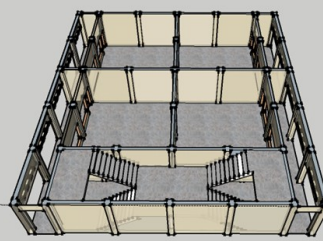

이 어린이들이 주님안에서 이렇게 밝게 웃을 수 있도록 후원해 주십시오!

기초만 놓여 있고 재정이 부족하여 공사를 못하고 있는 건물 기초 모습- 이 부분이 완공될 수 있도록 함께 힘을 모아 주십시오!

공사개요: 총5층, 16개 교실 및 다용도 욕상

1교실 후원 : U\$9,000 후원

총 공사 금액: U\$180,000

캄보디아의 어린이들을 주님품으로 ...! 여러분의 귀한 정성과 후원의 손길을 기다립니다...!